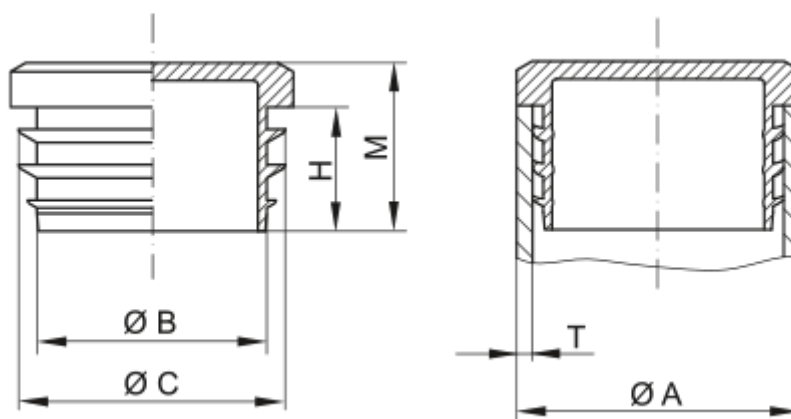

Varenummer: 59GPN320GL1612

Beskrivelse: KLEE Endeprop for rør GPN 320 - 16 (Væg tykkelse 1-2)

## Mål

A = 16

B = 11

C = 14.5

H = 11

M = 15

T = 1-2